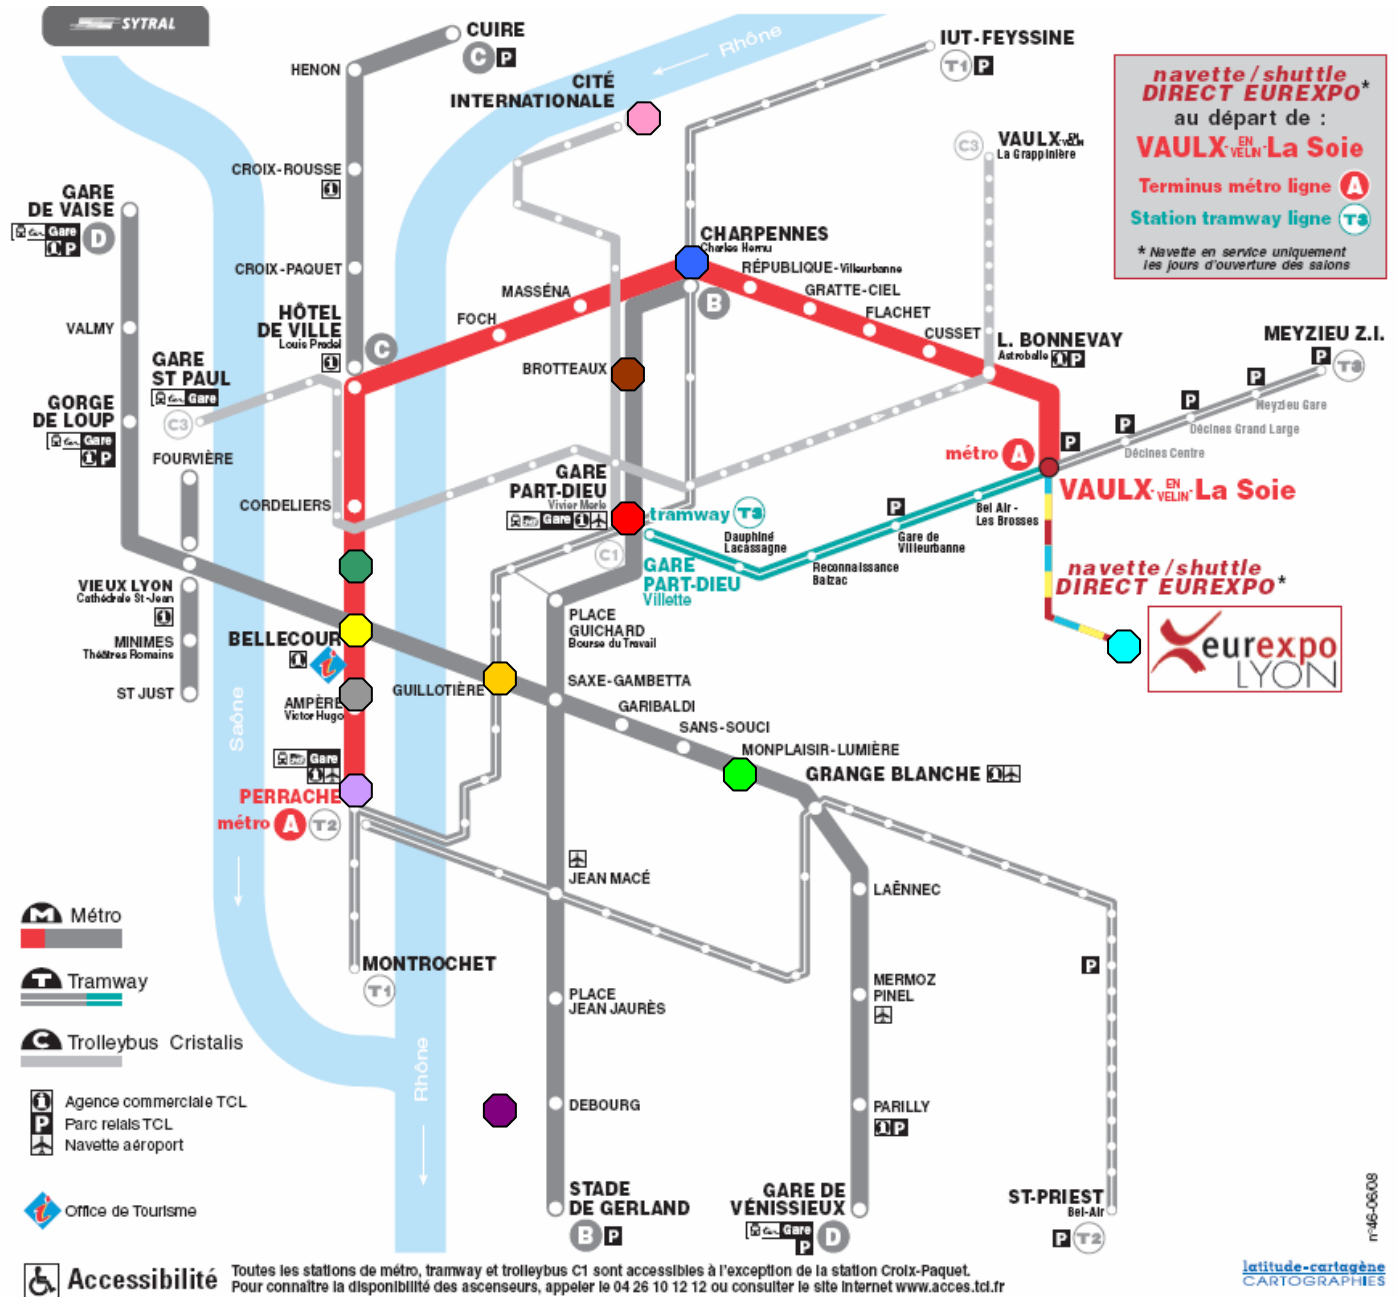

- - Athéna
- - Radisson
- - Ibis Part Dieu les Halles
- - Campanile Part Dieu
  
- - Mercure Charpennes
  
- - Mercure Beaux Arts
- - Mercure Plaza
  
- - Royal
  
- - Sofitel Lyon
  
- - Campanile Perrache
- - Kyriad Perrache
- - Grand Hôtel Château Perrache
  
- - Kyriad Prestige
- - Mercure Wilson
  
- - Mercure Lumière
  
- - Ibis Gerland
  
- - Résidence Temporim
  
- - La reine Astrid
  
- - B&B Meyzieu
- - Novotel Bron

# Plan

 Mercure Lyon Sud

 Novotel Bron

 Eurexpo

 B&B Meyzieu